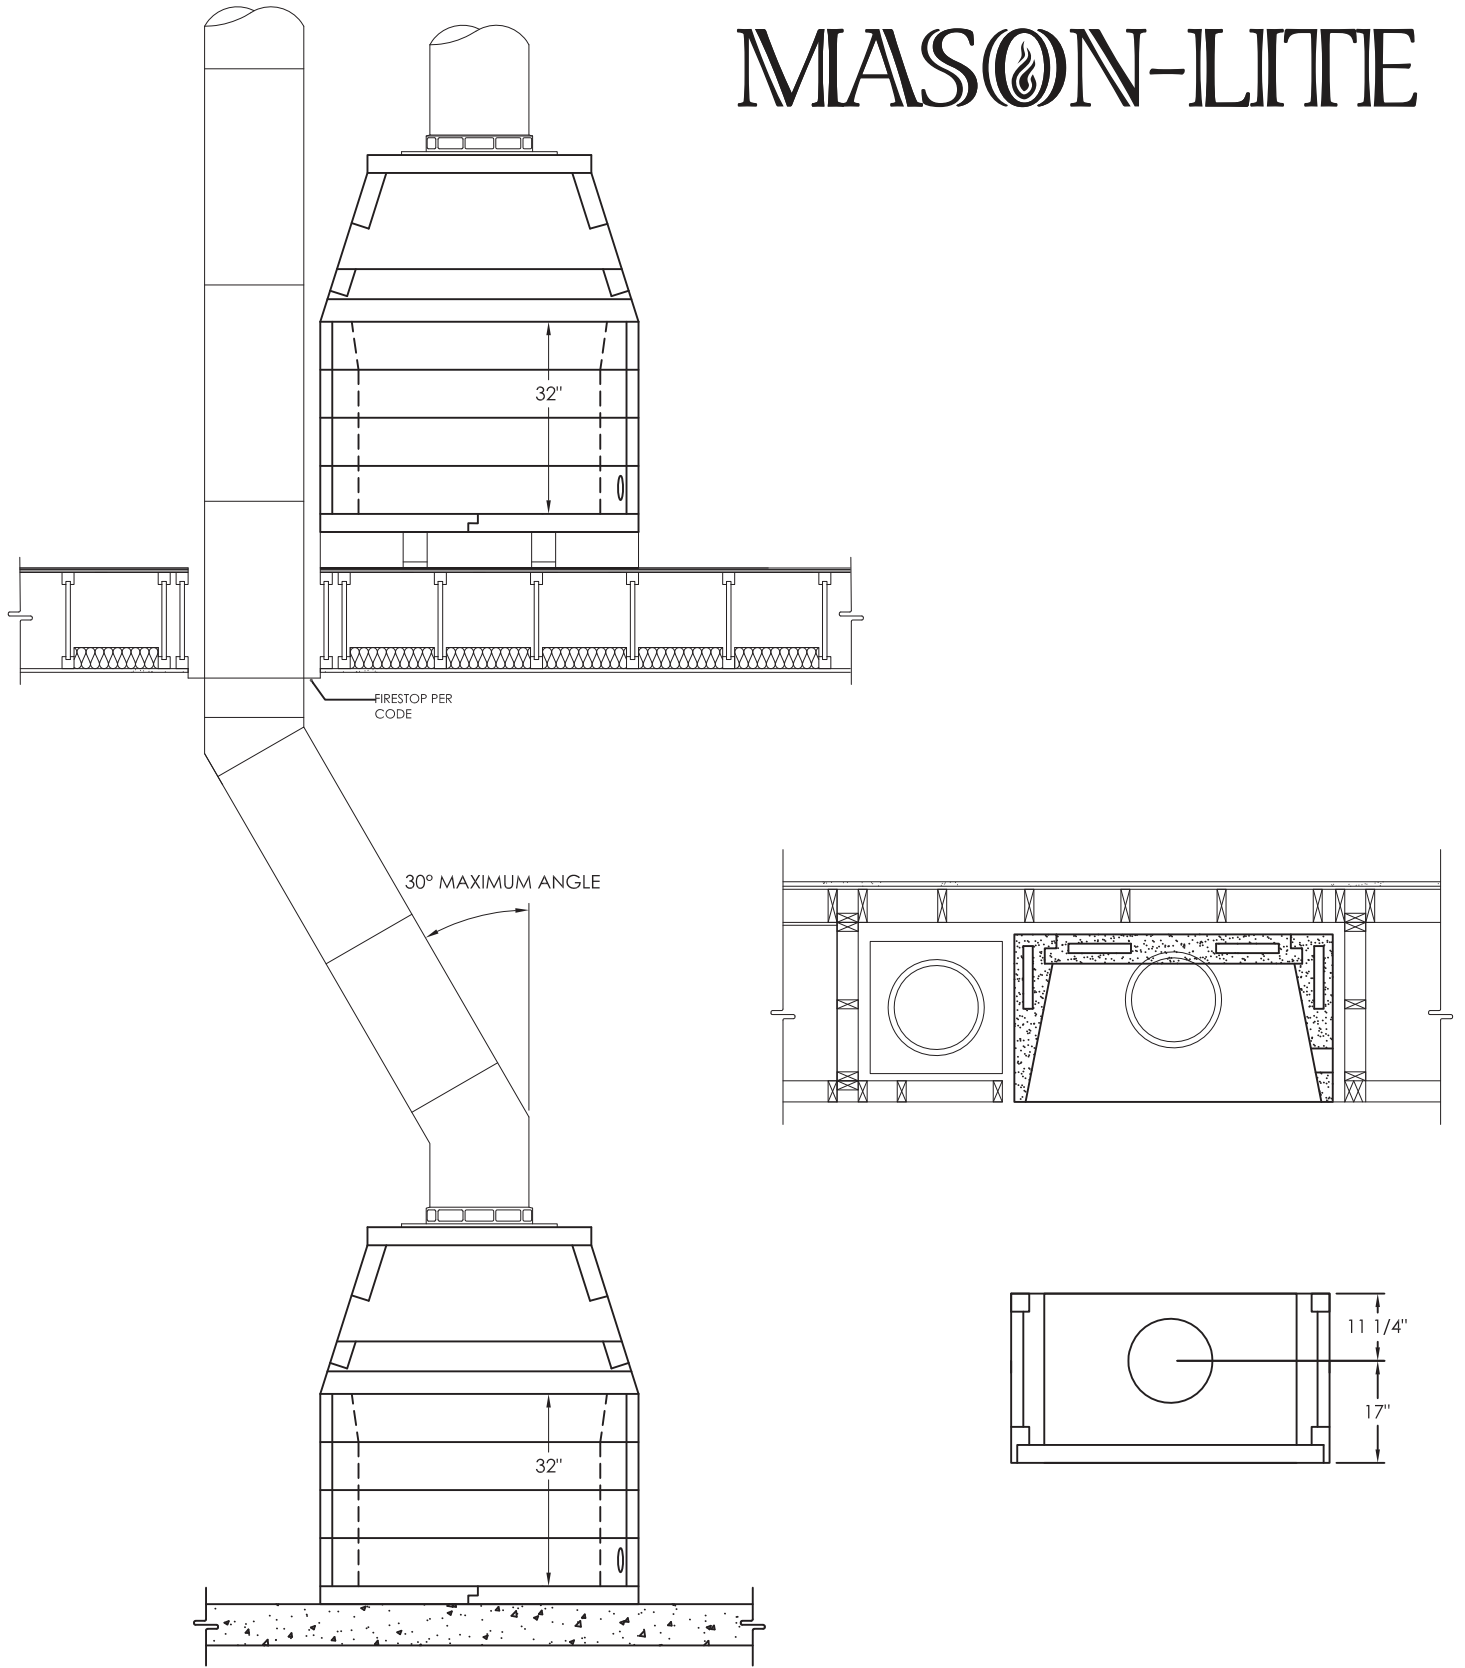

# MASON-LITE

TITLE: **STACKED USING METAL CHIMNEY**

DWG. NUMBER

RELEASE DATE

REV. DATE

**S010**

**1/29/07**

**03/01/10**